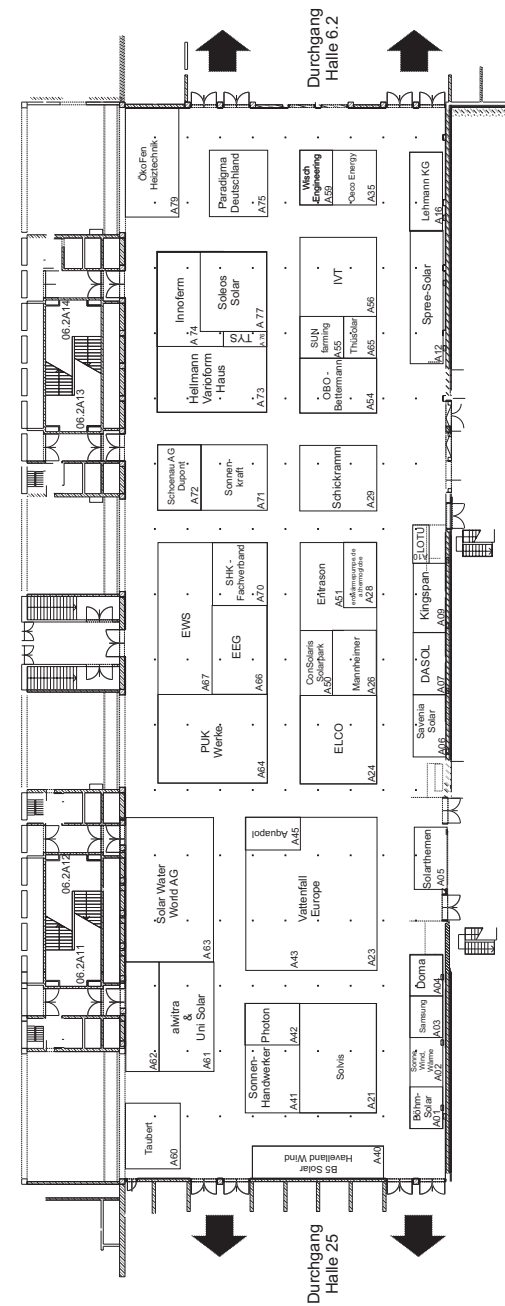

Hallenpläne

Halle 6.2a

- B 01** ACALOR Technik Scheel KG
DE 23972 Lübbow
- B 03** Pro-San GmbH
DE 31275 Lehrte
- B 04** DIEM Werke GmbH
AT 6911 Lochau
- B 04** Paw GmbH & Co. KG
DE 31789 Hameln
- B 06** Hanffaser Fabrik Uckermark
DE 17291 Prenzlau
- B 07** Kallenbach & Raschick
DE 14167 Berlin
- B 09** H.F. Wallnöfer Energiesysteme
I 39026 Prad am Stj.
- B 09** HE Energy Horst Erichsen
DE 22559 Hamburg
- B 12** Nolting Holzfeuerungstechnik GmbH
DE 32760 Detmold
- B 13** Ofen und Schornstein Center
DE 03042 Cottbus
- B 20** IDM Deutschland Ost
DE 12623 Berlin
- B 20** IDM Energiesysteme GmbH
AT 9971 Matrie
- B 22** Alpha InnoTec GmbH
DE 95359 Kasendorf