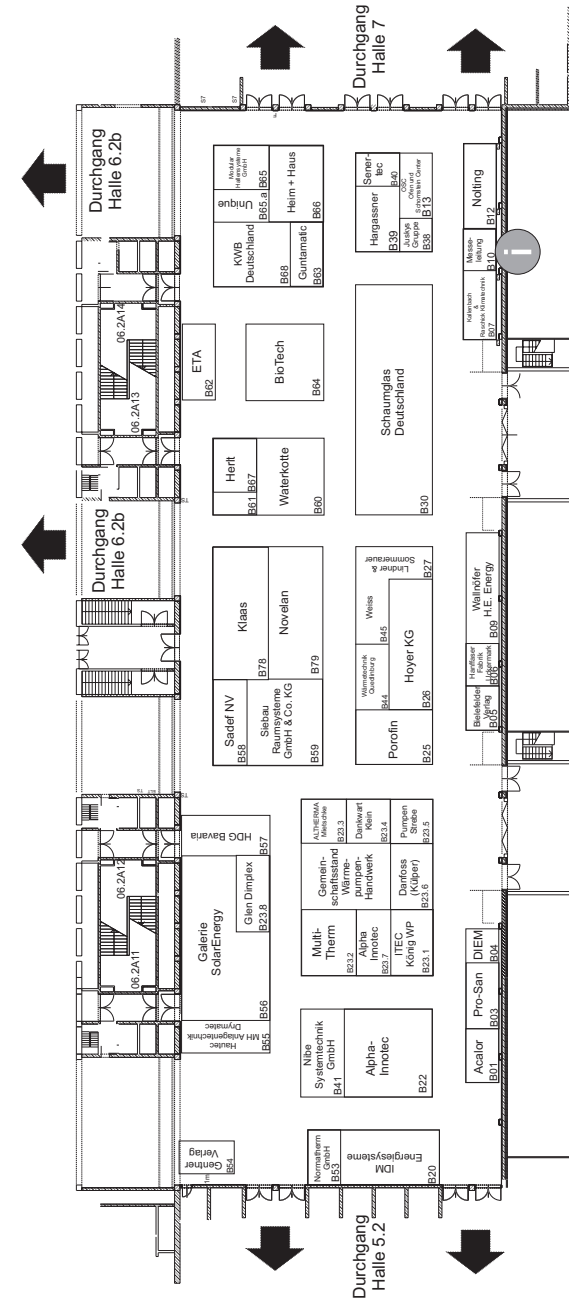

Halle 6.2a

- **B 23.01**   **Itec Entwicklungs-und Vertriebsgesellschaft mbH**
  DE 04910 Elsterwerda
- **B 23.02**   **Multitherm GmbH**
  DE 18182 Bentwisch
- **B 23.03**   **ALThERMA**
  DE 82008 Unterhaching
- **B 23.03**   **Daikin Airconditioning Germany GmbH**
  DE 82008 Unterhaching
- **B 23.03**   **Mietschke Gebäudetechnik**
  DE 13403 Berlin
- **B 23.04**   **Dankwart Klein Grundbau GmbH**
  DE 16727 Velten
- **B 23.05**   **PS Pumpen Strebe GmbH & Co. KG**
  DE 17509 Wusterhausen
- **B 23.06**   **Danfoss Wärmepumpen GmbH**
  DE 63073 Offenbach
- **B 23.8**   **Glen Dimplex Deutschland GmbH**
  DE 95326 Kulmbach
- **B 25**   **Frank Sommer FM Services**
  DE 01968 Schipkau / OT Hörlitz
- **B 25**   **Hydro Chemie Deutschland & Porofin Vertrieb**
  DE 45739 Oer - Erkenschwick
- **B 25**   **Hydrochemie & Porofin Vertrieb Rupnow**
  DE 12305 Berlin - Lichtenrade

Hallenpläne