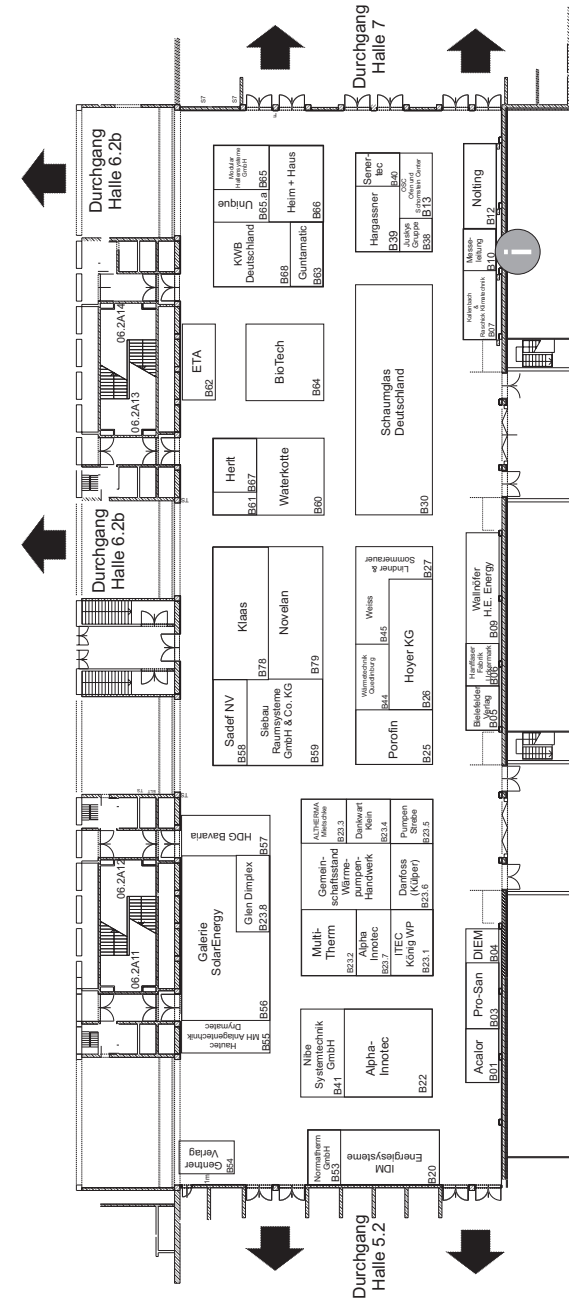

Halle 6.2a

- **B 53**   **Normatherm Stahlheizkesselbau GmbH**
  DE 48282 Emsdetten
- **B 54**   **Alfons W Gentner Verlag GmbH & Co. KG**
  DE 70193 Stuttgart
- **B 55**   **Drymatec**
  DE 31542 Bad Nenndorf
- **B 55**   **Hautec Aktiengesellschaft**
  DE 47551 Bedburg-Hau/Hasselt
- **B 55**   **MH Anlagentechnik GmbH**
  DE 13353 Berlin
- **B 56**   **Birgit Wette**
  DE 17390 Schmatzin
- **B 57**   **HDG Bavaria GmbH Heizsysteme für Holz**
  DE 84323 Massing
- **B 58**   **Sadef NV**
  BE 8830 Hooglede-Gits
- **B 59**   **Siebau Raumsysteme GmbH & Co. KG**
  DE 57223 Kreuztal
- **B 60**   **WATERKOTTE GmbH**
  DE 44628 Herne
- **B 62**   **EnergieTechnikAgentur Flack**
  DE 16321 Bernau
- **B 62**   **ETA Heiztechnik GmbH**
  AT 4716 Hofkirchen an der Trattnach
- **B 63**   **Guntamatic Heiztechnik GmbH**
  AT 4722 Peuerbach

Hallenpläne