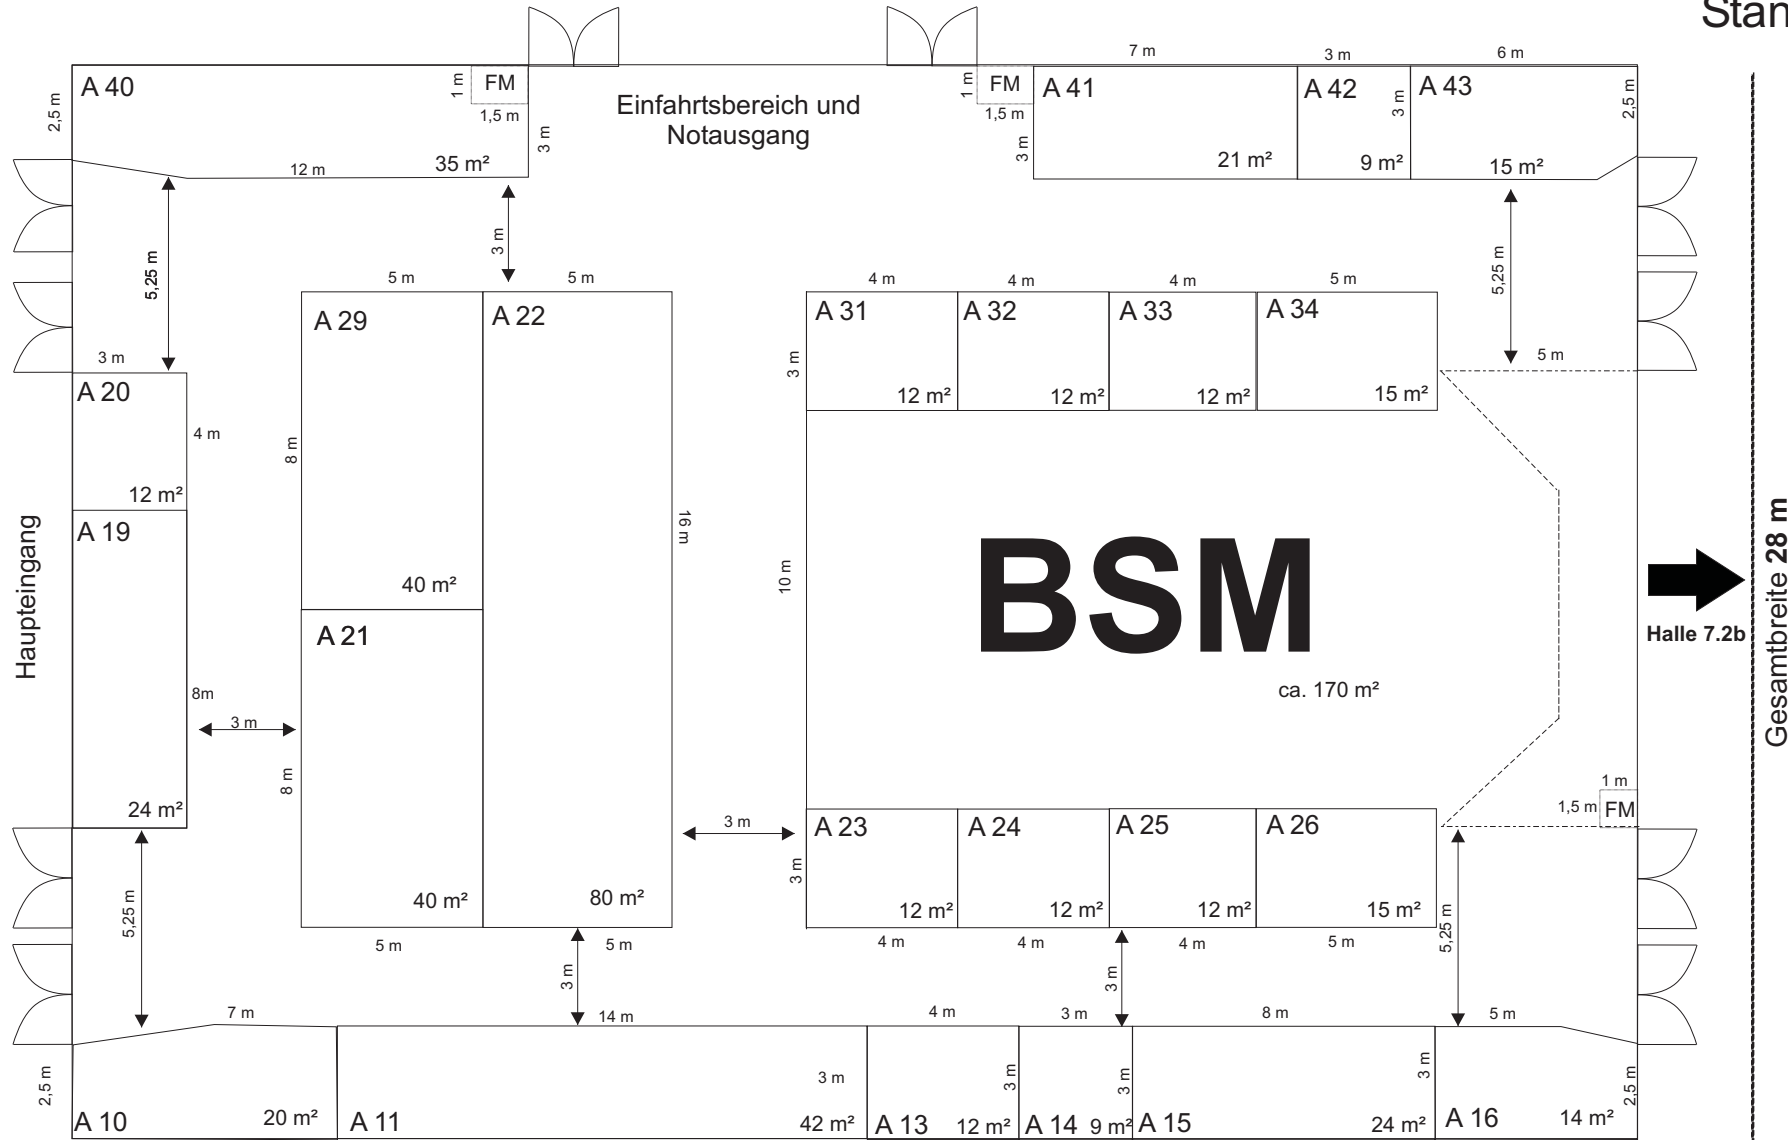

Halle 7.2a

Stand: 28.11.11

Gesamtlänge 41 m