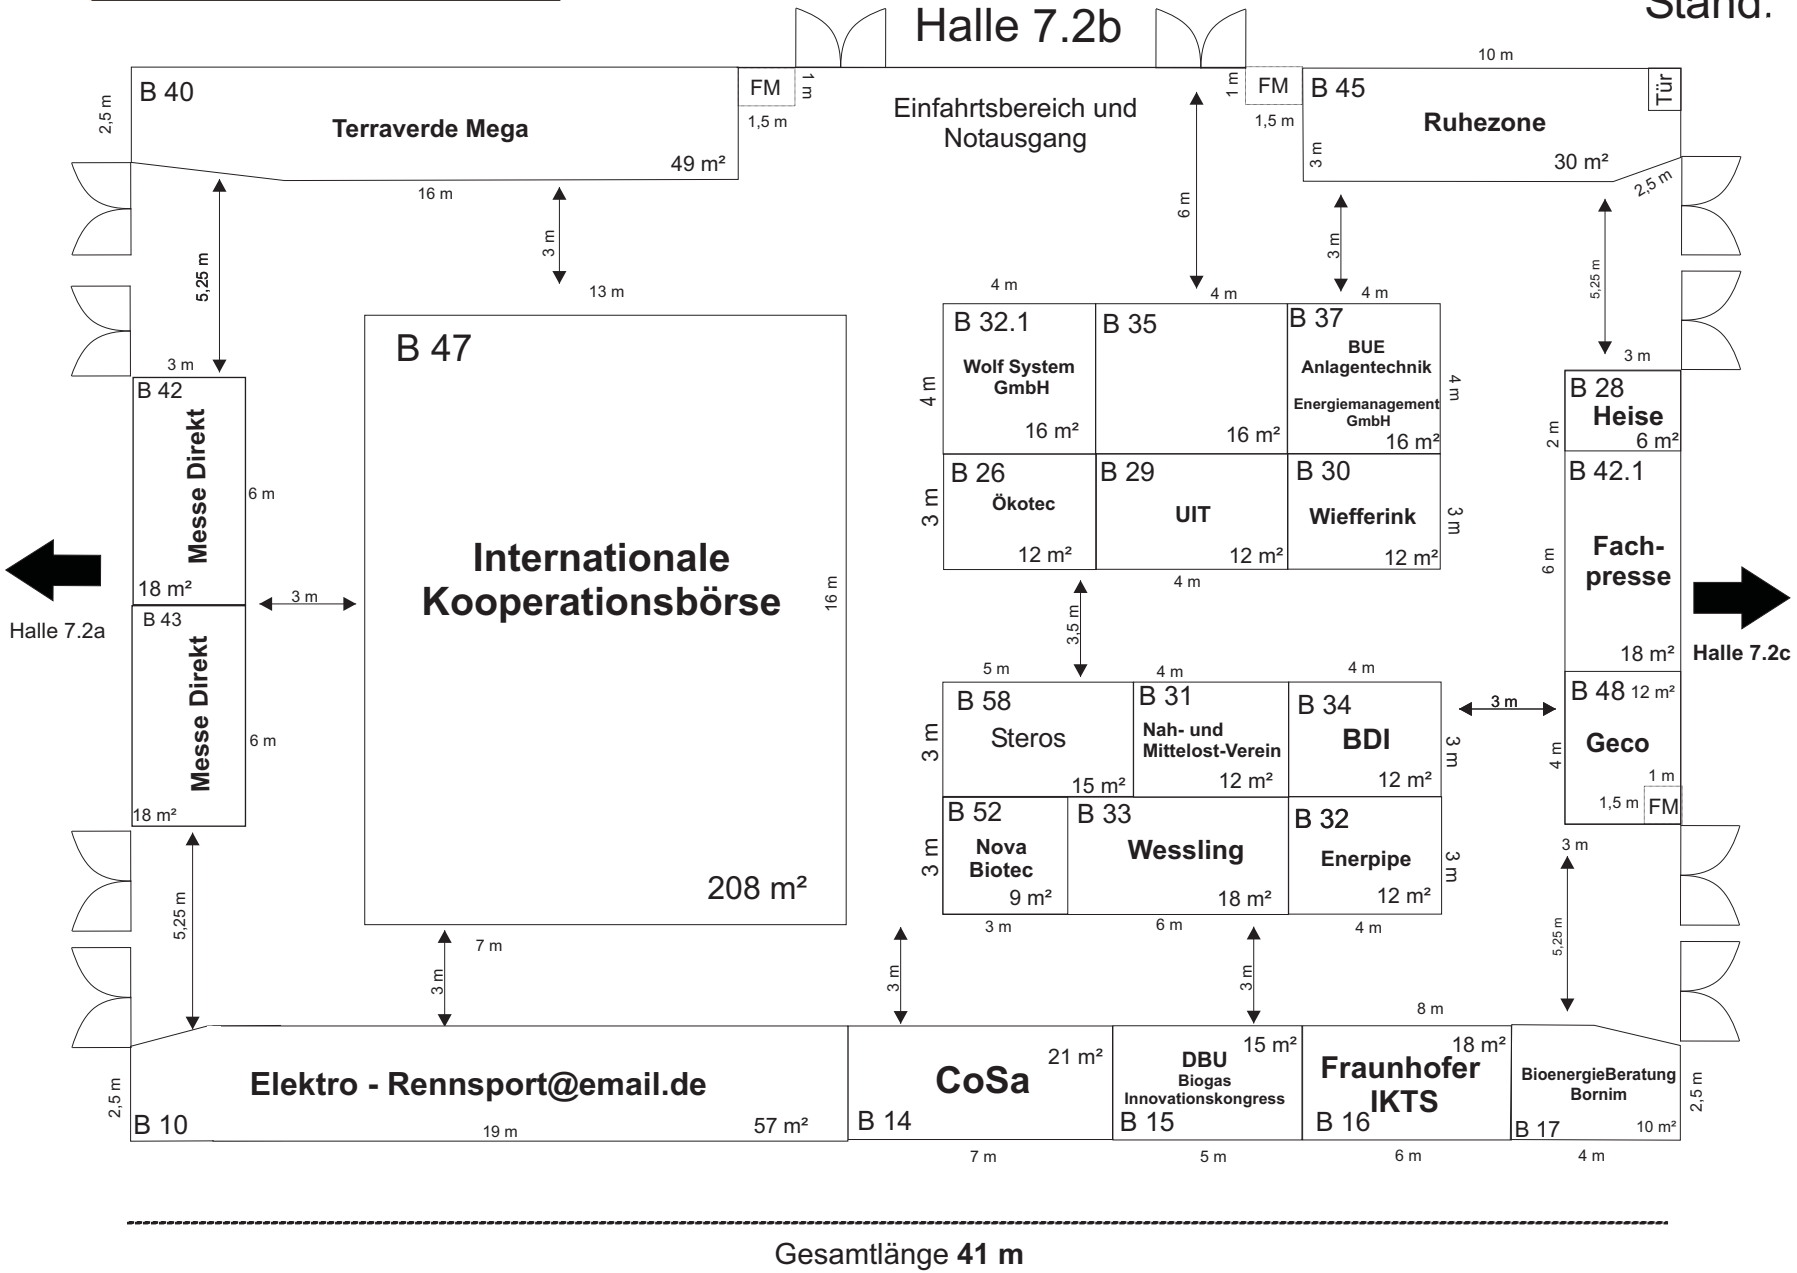

**Polska**  
PARTNER COUNTRY

Gesamtbreite 28,5 m