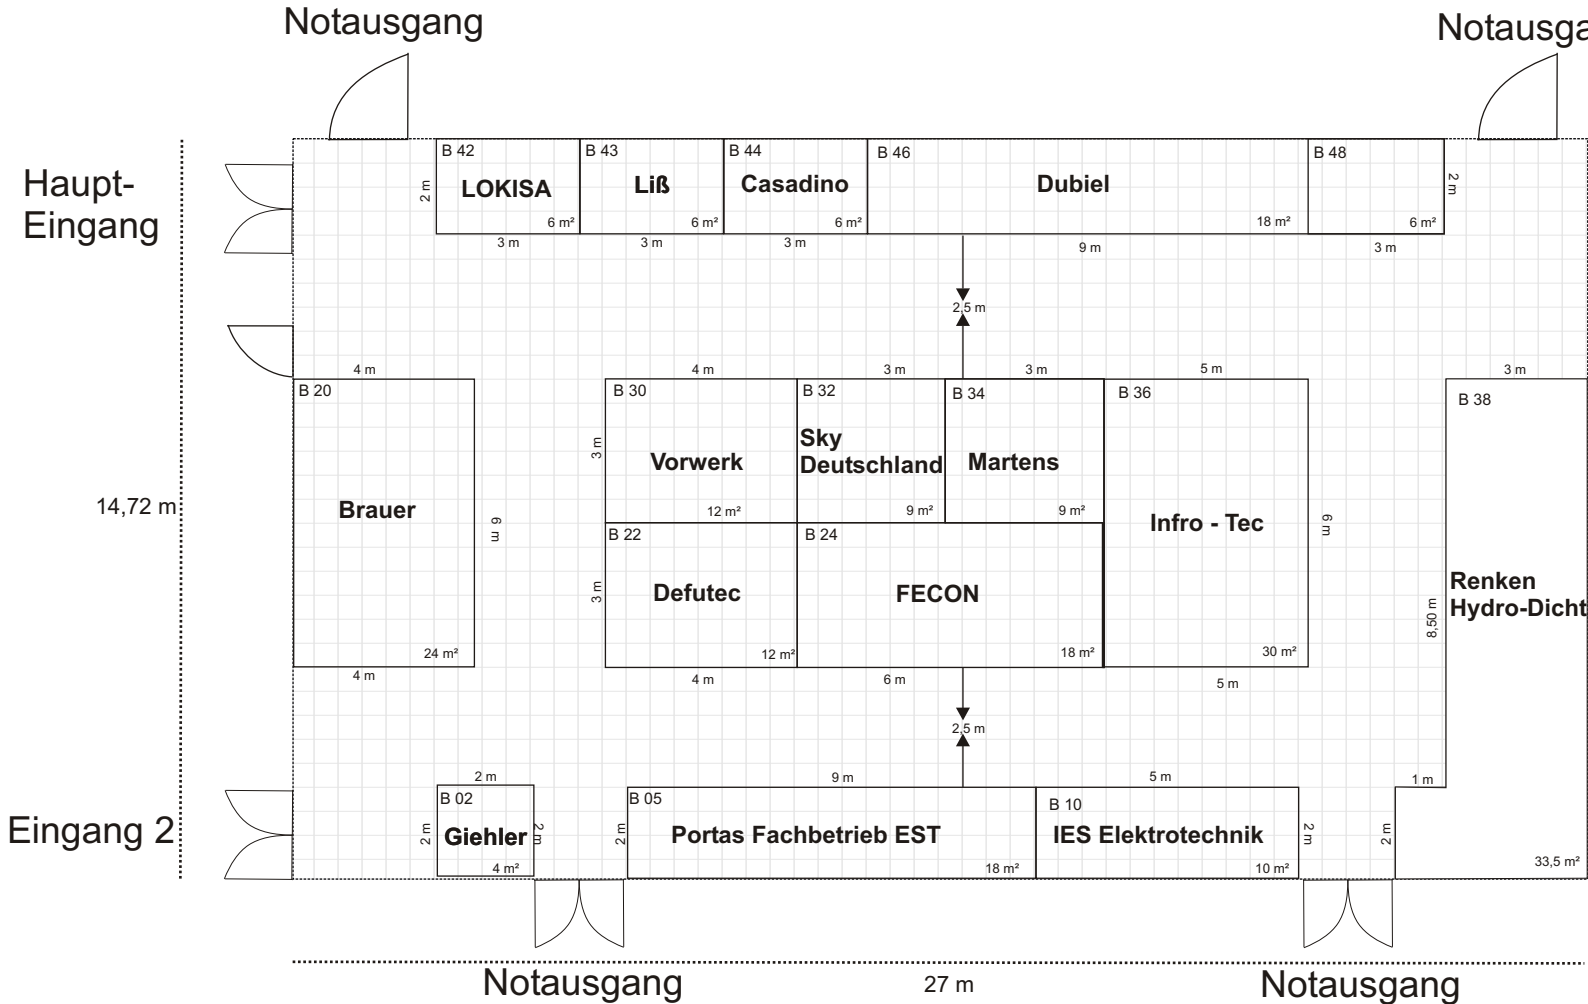

HALLENPLAN RASTEDE

Sonderschau Marktplatz

31.10. - 01.11.2015

RASTEDE

Mehrzweckhalle Feldbreite

Bauen Wohnen Leben

Halle 2

Stand: 13.10.2015